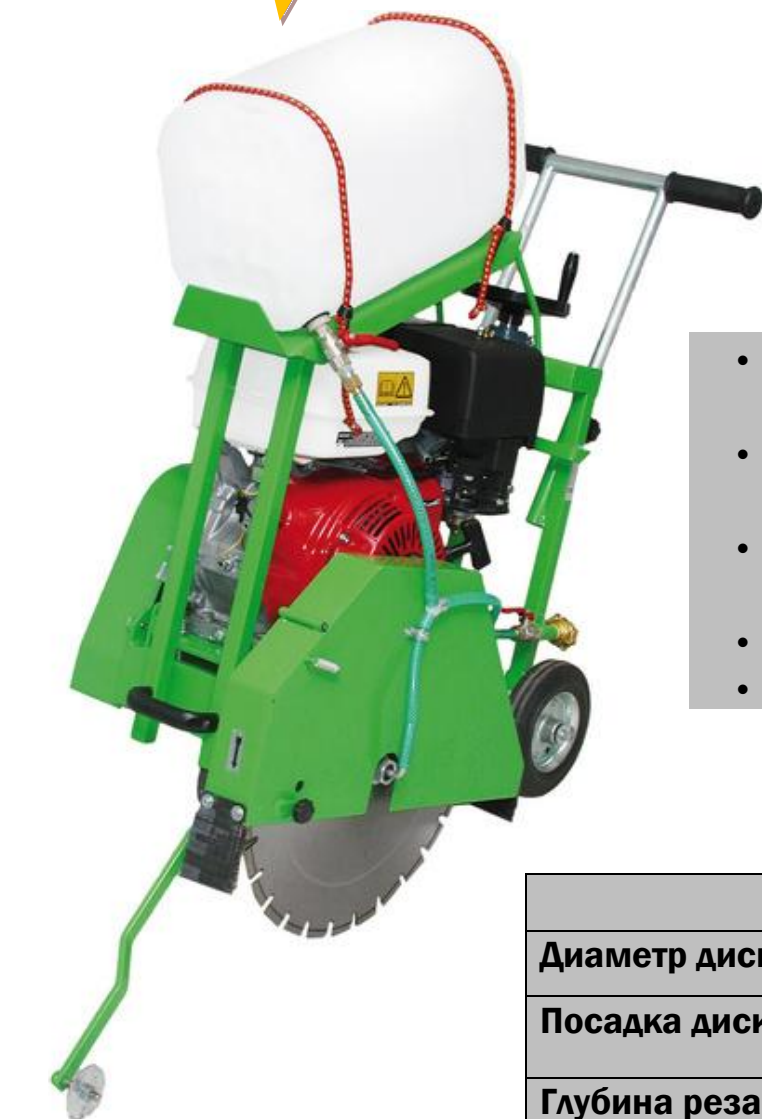

Скидка **25%**

СПЕЦИАЛЬНАЯ ЦЕНА

На бензиновый швонарезчик
с глубиной реза до 195 мм!

FS 500 BWT Plus (9,6 кВт)

- Центральная подача воды через фланец
- Бесступенчатое заглубление при помощи резьбового шпинделя
- Автоматическое отключение при низком уровне масла
- Стояночный тормоз
- Мотор Honda GX390

| Технические характеристики | |
|----------------------------|--------------------------------|
| Диаметр диска | 350-500 |
| Посадка диска | 25,4 |
| Глубина реза | до 195 (диском Ø500 мм) |
| Мотор | 9,6 кВт (Honda) |
| Габариты ДхШхВ | 880х510х1060 |
| Вес | 94 |